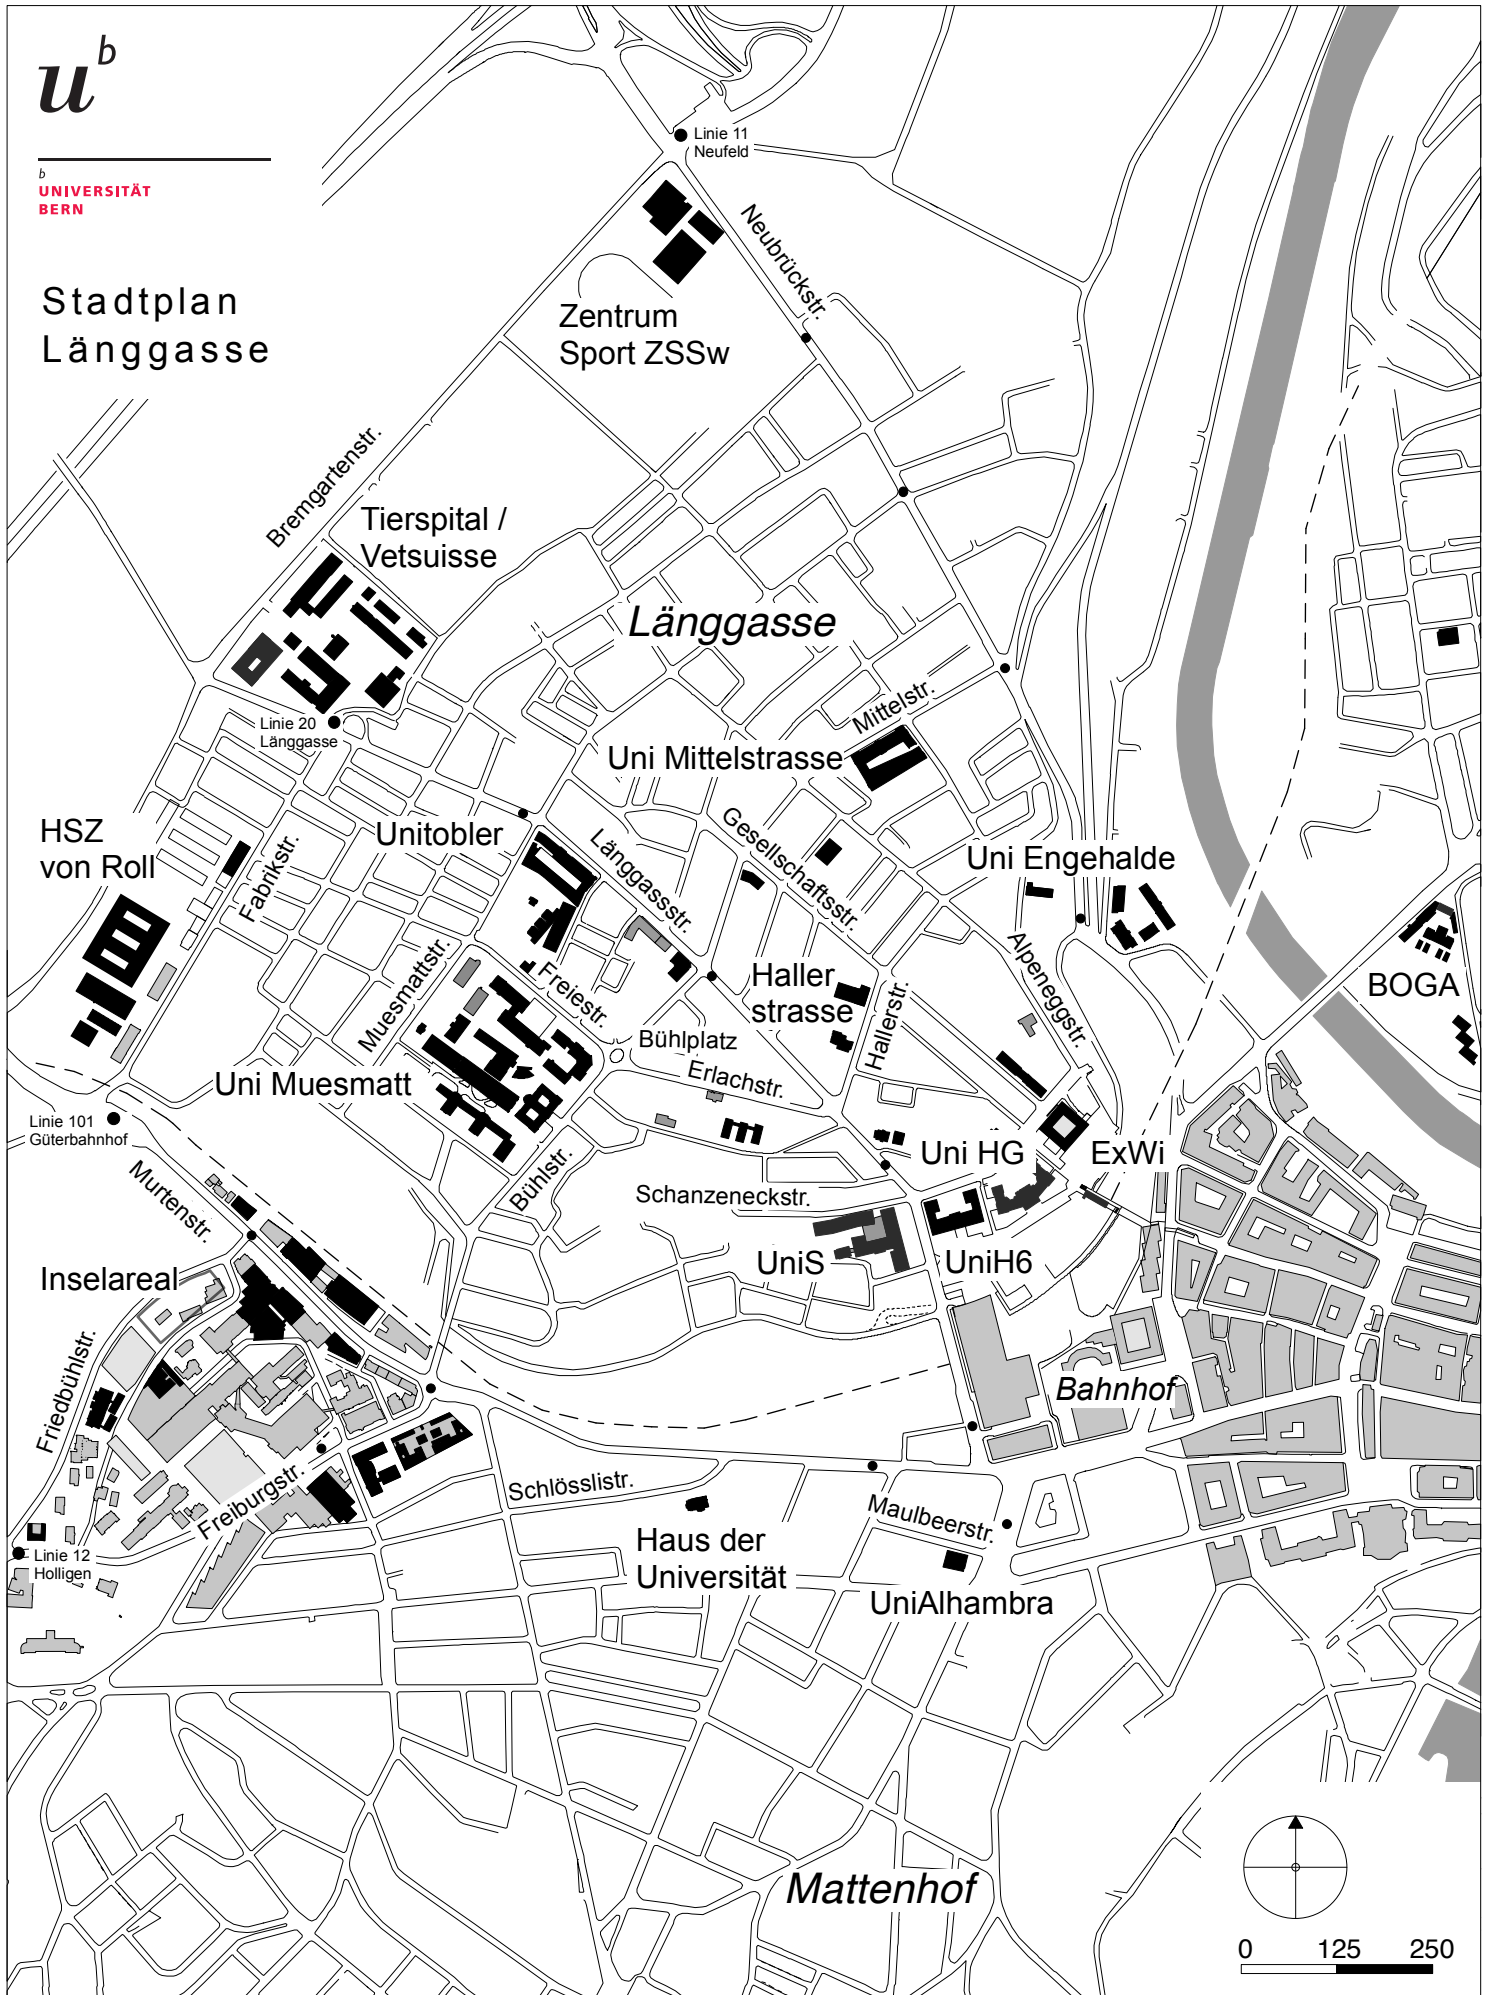

**u<sup>b</sup>**

**UNIVERSITÄT  
BERN**

# Stadtplan Länggasse

Linie 11  
Neufeld

Zentrum  
Sport ZSSw

Neubrückstr.

Bremgartenstr.

Tierspital /  
Vetsuisse

Länggasse

Linie 20  
Länggasse

Uni Mittelstrasse

Mittelstr.

HSZ  
von Roll

Unitobler

Fabriksstr.

Länggassstr.

Gesellschaftsstr.

Uni Engehalde

Friedbühnstr.

Bahnhof

Linie 12  
Holligen

Freiburgstr.

Schlösslistr.

Haus der  
Universität

Maulbeerstr.

UniAlhambra